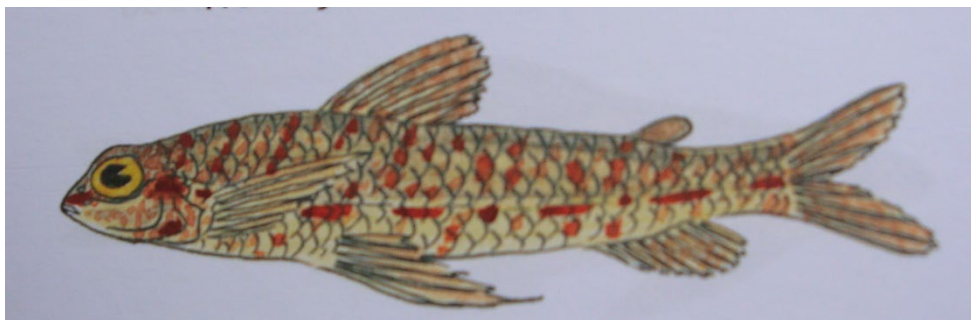

Kasama - Pacu grande de filamento na nadadeira dorsal
Nome Cientifico - *Utiaritichthys*

Sardinha Pedregulho
Nome Cientifico - *Anchoviella*

Iwi ihēni Ihpolite – Peixe Rabo de Caruru Verde
Nome Cientifico – *Ammocryptocharas*

Iwi ihēni – Rabo de Caruru da Cachoeira
Nome Científico - Characidium

Kadanaite – Rabo de Caruru listrado
Nome Científico - Characidium

Iwi Isipi – Peixe Rabo de Caruru
Nome Científico - Characidium

Iwi isipi kaidokoite - Rabo de Caruru da Areia
Nome Científico - Characidium

Halenali – Peixe maniwa
Nome Científico - Hemiodus semitaeniatus

Kawiri -Peixe piolho de tucumã
Nome Científico - Hemiodus thayeria

Turumiči – Peixe Maniwa Branca
Nome Científico - *Bivibranchia fowleri*

Iya Kupheni(sewaya) – Peixe Água riscado
Nome Científico - *Cyphocharax multilineatus*

Phiče– Peixe Cupim ou caroço de pataua
Nome Científico - *Chilodus punctatus*

Phiče hipadawalikuite - Pataua Caroco