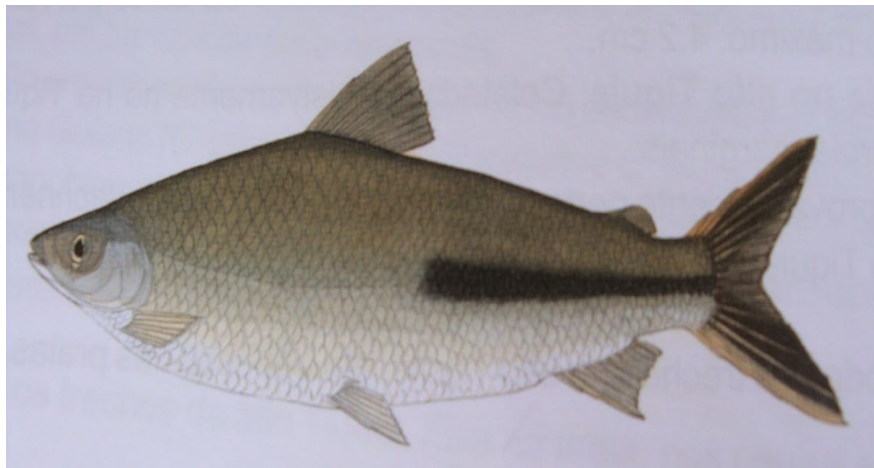

Iwi ihēni – Rabo de Caruru da Cachoeira
Nome Científico - Characidium

Kadanaite – Rabo de Caruru listrado
Nome Científico - Characidium

Iwi Isipi – Peixe Rabo de Caruru
Nome Científico - Characidium

Iwi isipi kaidokoite - Rabo de Caruru da Areia
Nome Científico - Characidium

Halenali – Peixe maniwa
Nome Científico - Hemiodus semitaeniatus

Kawiri -Peixe piolho de tucumã
Nome Científico - Hemiodus thayeria

Turumiči – Peixe Maniwa Branca
Nome Científico - *Bivibranchia fowleri*