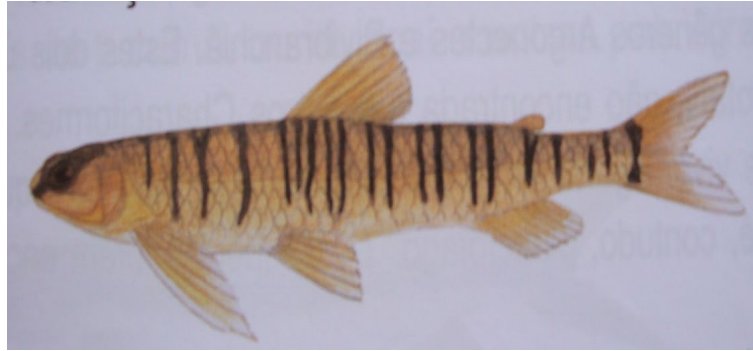

Kasama - Pacu grande de filamento na nadadeira dorsal
Nome Cientifico - *Utiaritichthys*

Sardinha Pedregulho
Nome Cientifico - *Anchoviella*

Iwi ihēni Ihpolite – Peixe Rabo de Caruru Verde
Nome Cientifico – *Ammocryptocharas*

Iwi ihēni – Rabo de Caruru da Cachoeira
Nome Científico - Characidium

Kadanaite – Rabo de Caruru listrado
Nome Científico - Characidium

Iwi Isipi – Peixe Rabo de Caruru
Nome Científico - Characidium

Iwi isipi kaidokoite - Rabo de Caruru da Areia
Nome Científico - Characidium

Halenali – Peixe maniwa
Nome Científico - Hemiodus semitaeniatus

Kawiri -Peixe piolho de tucumã
Nome Científico - Hemiodus thayeria

Turumiči – Peixe Maniwa Branca
Nome Científico - *Bivibranchia fowleri*